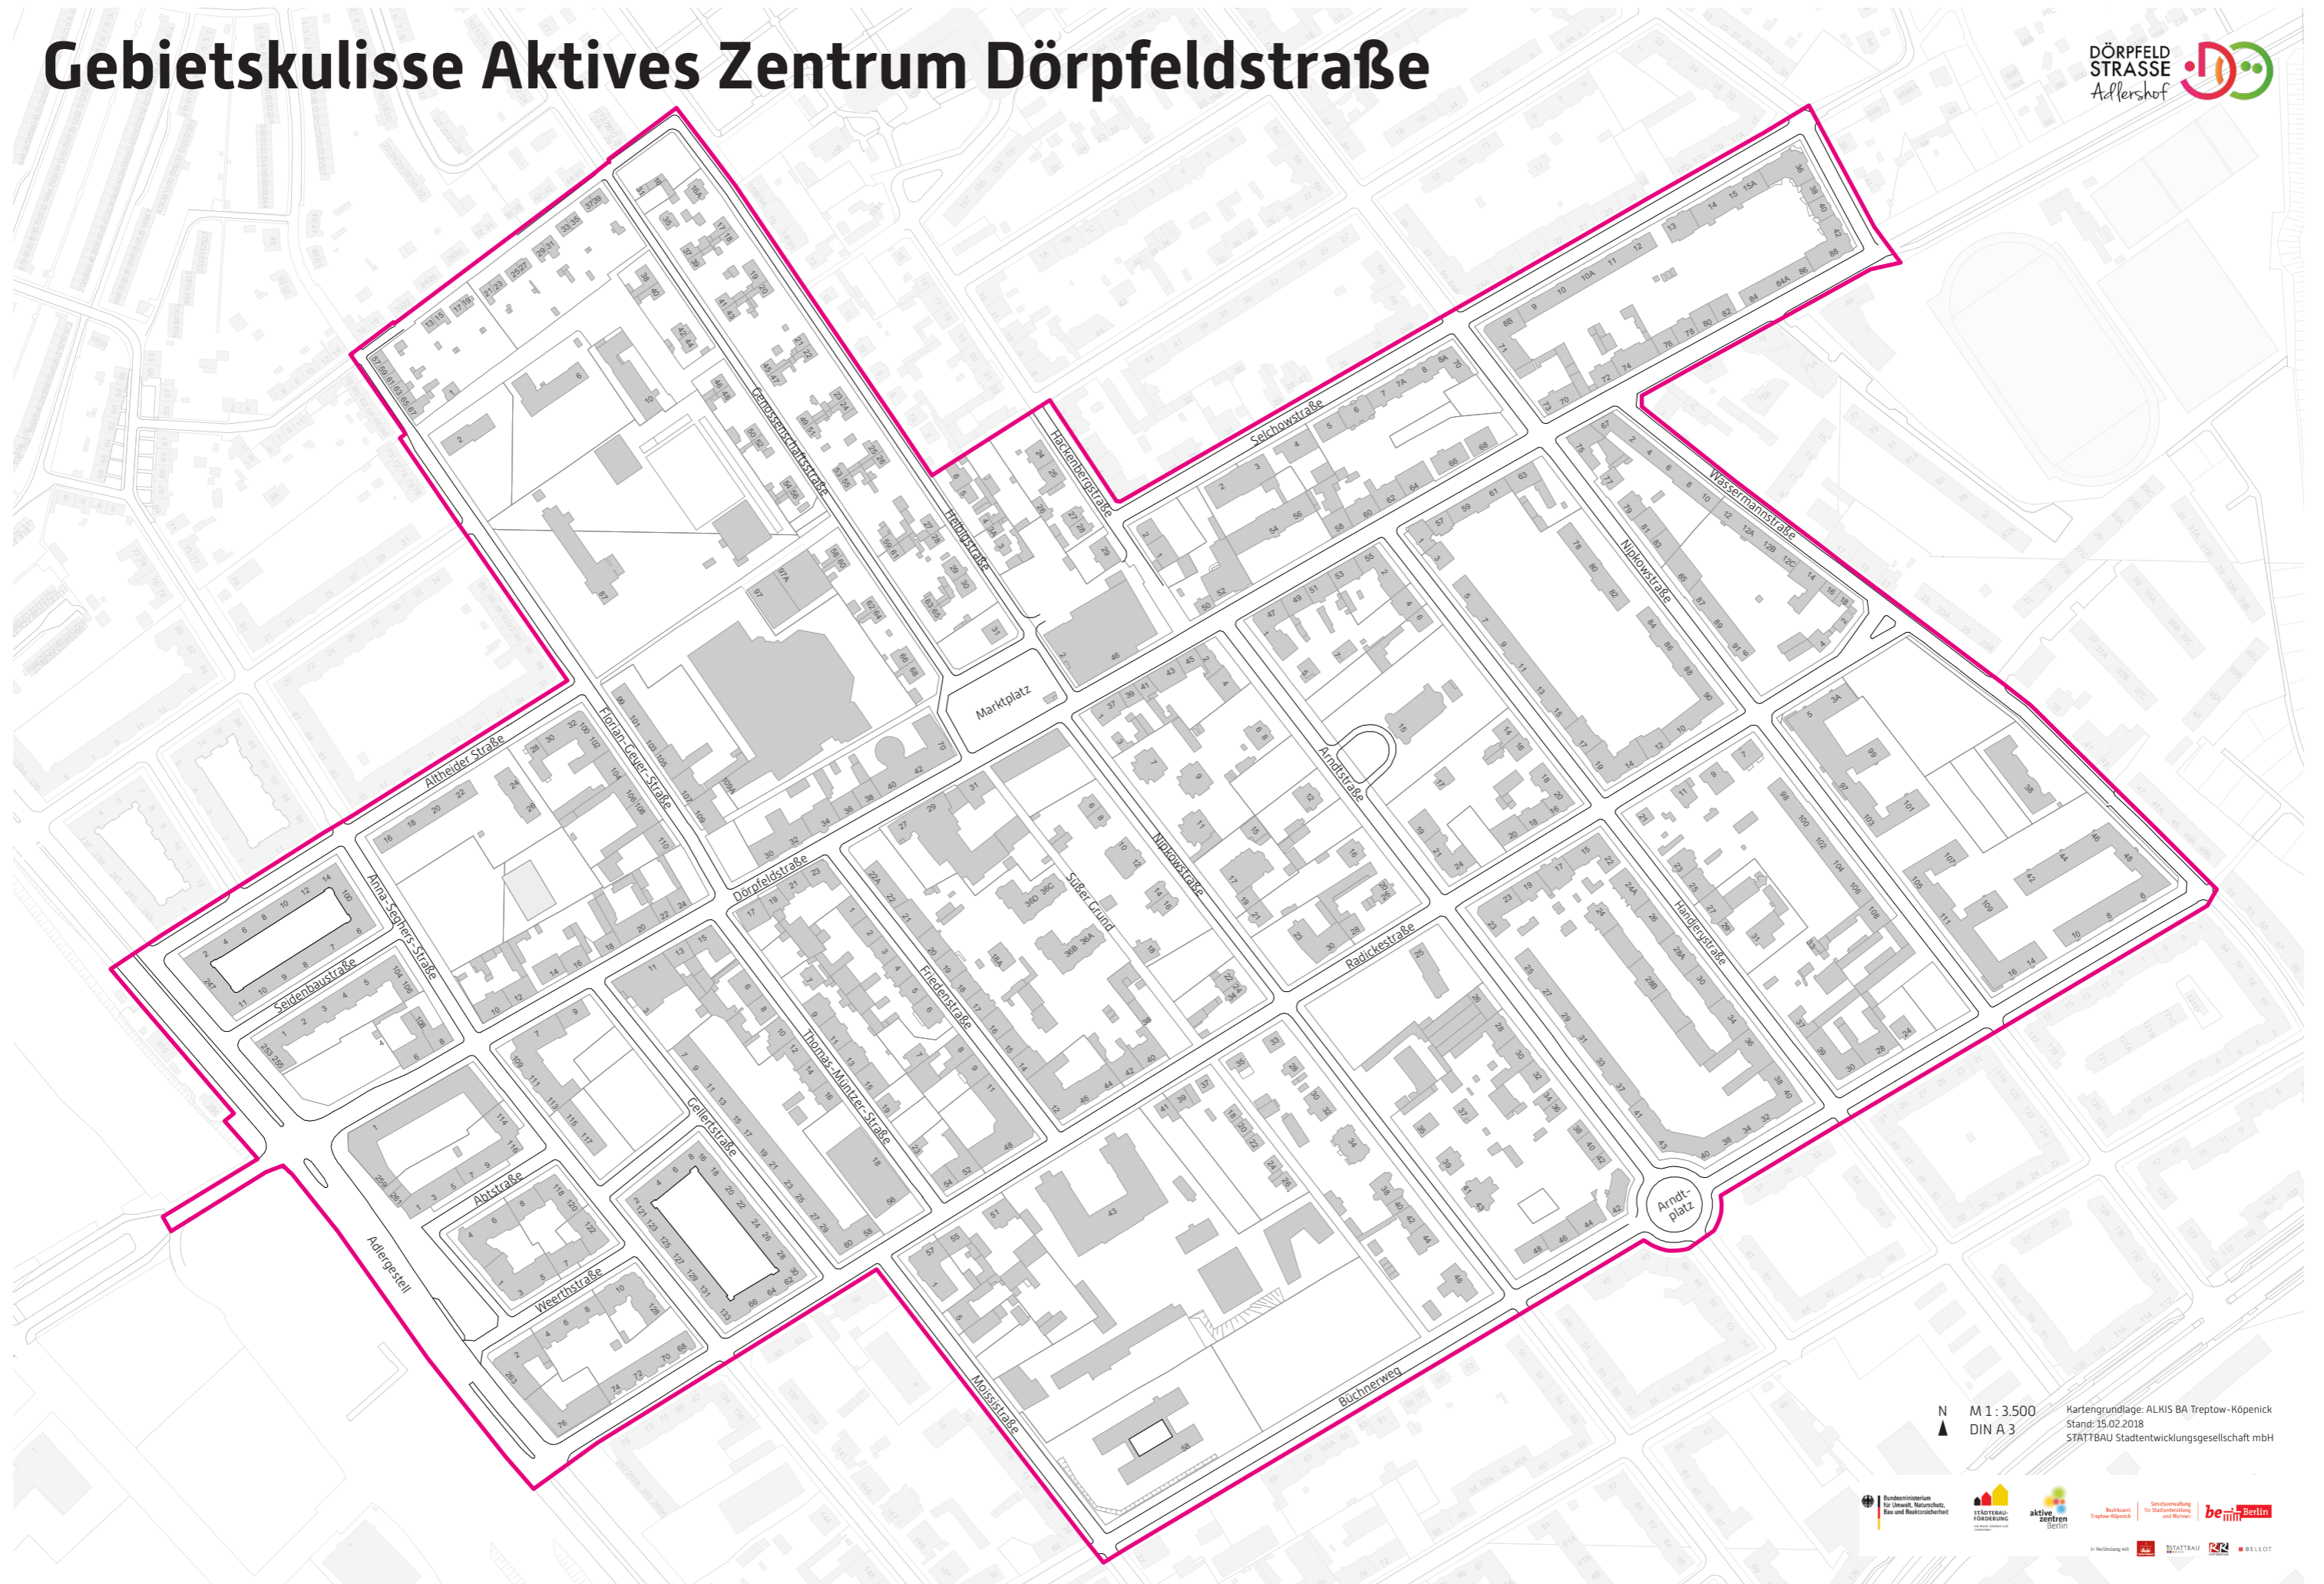

Gebietskulisse Aktives Zentrum Dörpfeldstraße

N M 1 : 3.500 Kartengrundlage: ALKIS BA Treptow-Köpenick
DIN A 3 Stand: 15.02.2018
STATTAU Stadtentwicklungsgesellschaft mbH